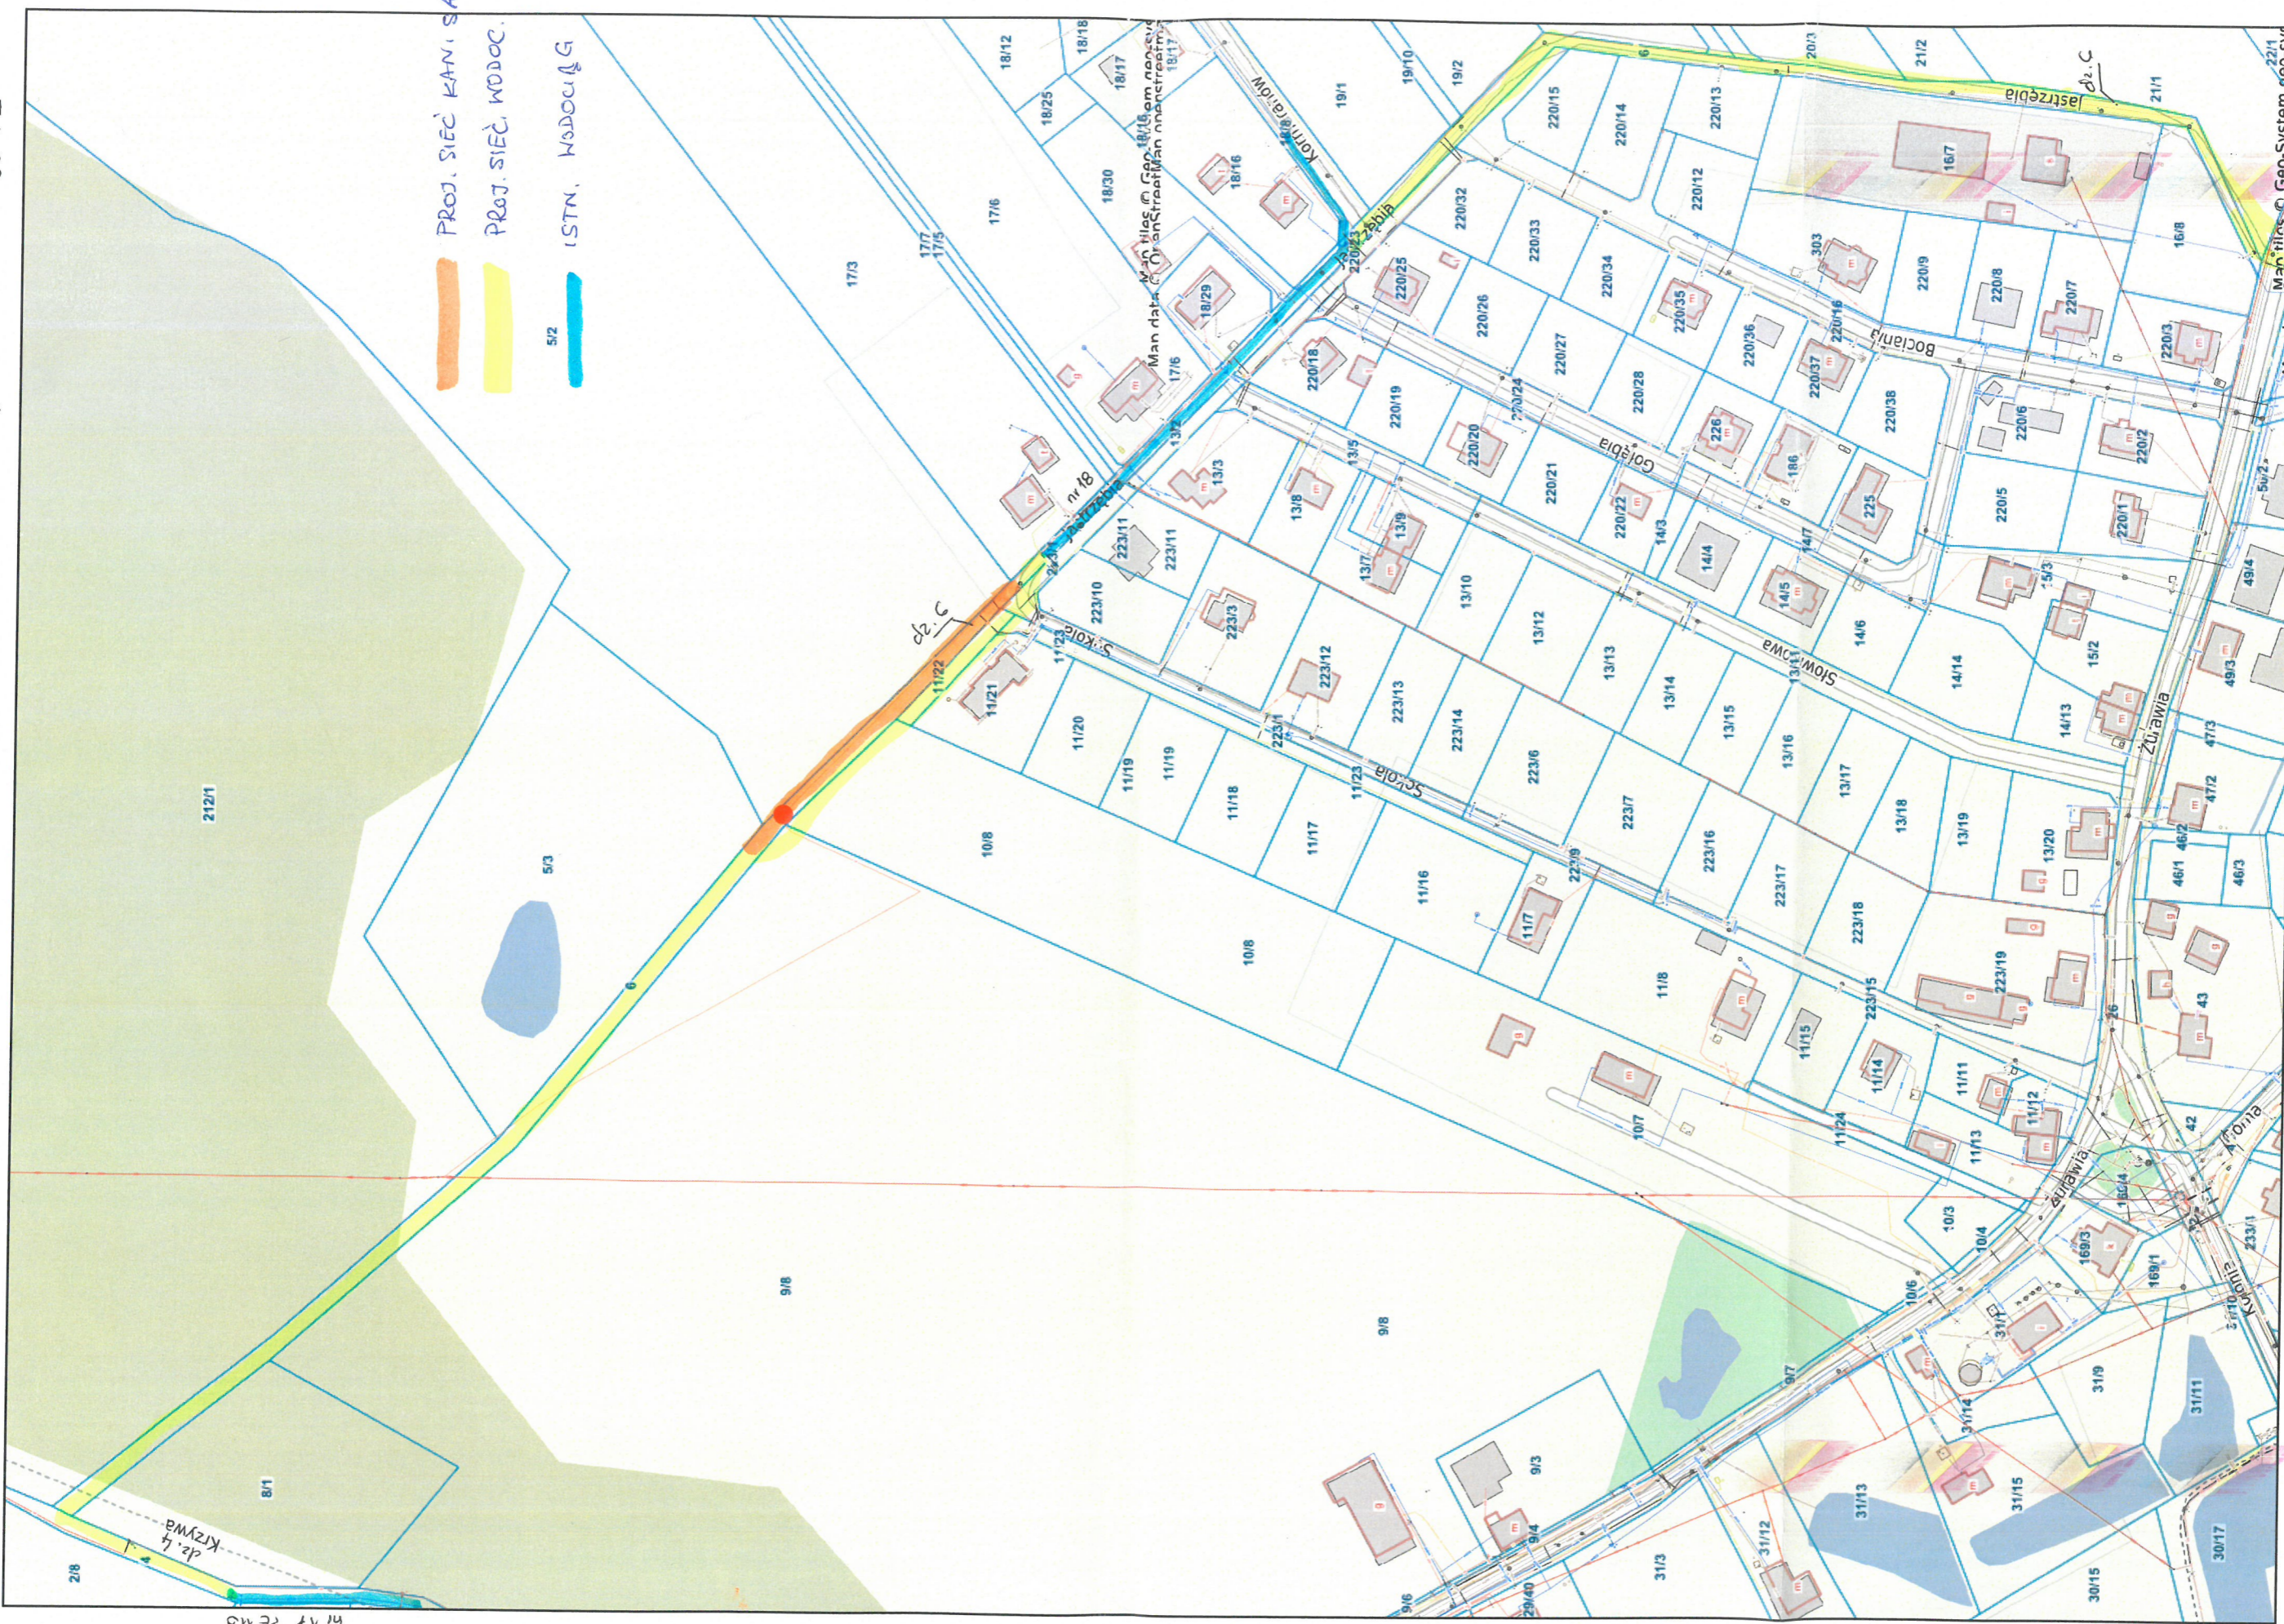

Polska - Geoportal otwartych danych przestrzennych

skala 1 : 2000

JAGÓWO 0012

dz. 2/45
m. 17 23 10